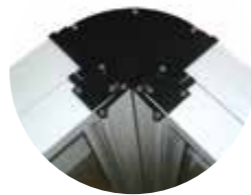

# wind Stop

**BALAUSTRÀ PARAVENTO ALZANTE**  
con sollevamento manuale autobloccante

CON UN SEMPLICE GESTO, TRASFORMA LA TUA BALAUSTRÀ IN VETRO IN UN PARAVENTO PROTETTIVO, RESISTENTE ED ELEGANTE.

Vista superiore

Elemento angolare per giunzione a 90°

Vista esterna

Vista interna

Il pannello è alto 110 cm quando è chiuso. Si alza fino a 190 cm di altezza con un tocco molto semplice. Grazie ad un contrappeso, si blocca da solo a qualsiasi altezza e altrettanto semplicemente si spinge verso il basso per chiuderlo. Struttura in alluminio laccato. Accessori in acciaio e pvc. Vetro inferiore da 8 mm. temperato; vetro superiore da 6 mm. temperato