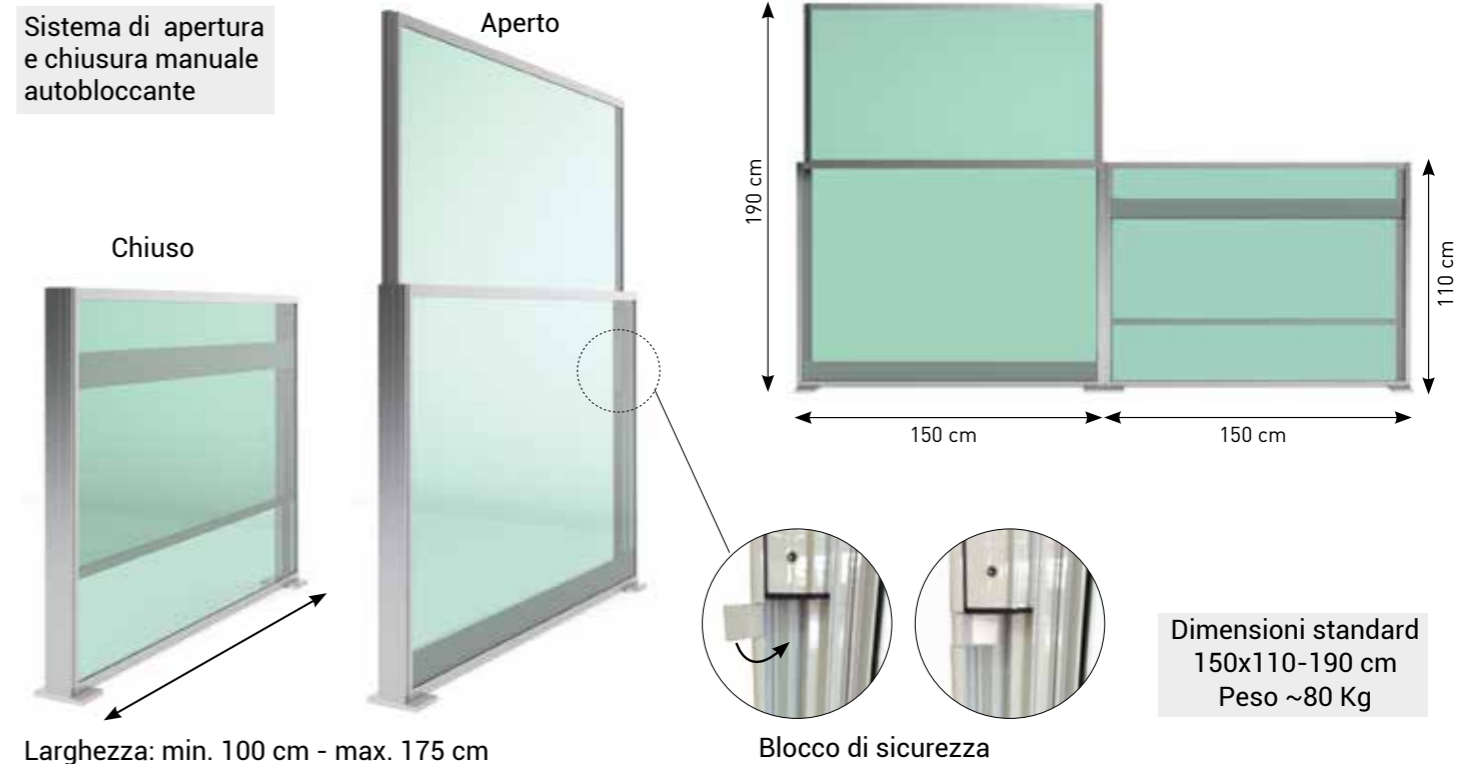

# wind Stop

**BALAUSTRÀ PARAVENTO ALZANTE**  
con sollevamento manuale autobloccante

CON UN SEMPLICE GESTO, TRASFORMA LA TUA BALAUSTRÀ IN VETRO IN UN PARAVENTO PROTETTIVO, RESISTENTE ED ELEGANTE.

Vista superiore

Elemento angolare per giunzione a 90°

Vista esterna

Vista interna

Il pannello è alto 110 cm quando è chiuso. Si alza fino a 190 cm di altezza con un tocco molto semplice. Grazie ad un contrappeso, si blocca da solo a qualsiasi altezza e altrettanto semplicemente si spinge verso il basso per chiuderlo. Struttura in alluminio laccato. Accessori in acciaio e pvc. Vetro inferiore da 8 mm. temperato; vetro superiore da 6 mm. temperato

Sistema di apertura e chiusura manuale autobloccante

Dimensioni standard  
150x110-190 cm  
Peso ~80 Kg