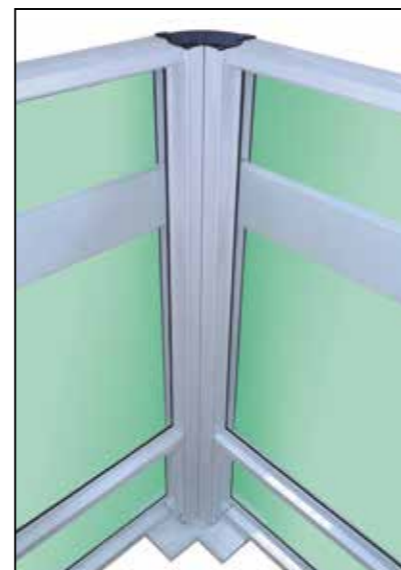

# wind Stop

**BALAUSTRÀ PARAVENTO ALZANTE**  
con sollevamento manuale autobloccante

CON UN SEMPLICE GESTO, TRASFORMA LA TUA BALAUSTRÀ IN VETRO IN UN PARAVENTO PROTETTIVO, RESISTENTE ED ELEGANTE.

Vista superiore

Elemento angolare per giunzione a 90°

Vista esterna

Vista interna

Il pannello è alto 110 cm quando è chiuso. Si alza fino a 190 cm di altezza con un tocco molto semplice. Grazie ad un contrappeso, si blocca da solo a qualsiasi altezza e altrettanto semplicemente si spinge verso il basso per chiuderlo. Struttura in alluminio laccato. Accessori in acciaio e pvc. Vetro inferiore da 8 mm. temperato; vetro superiore da 6 mm. temperato

Sistema di apertura e chiusura manuale autobloccante

Dimensioni standard  
150x110-190 cm  
Peso ~80 Kg