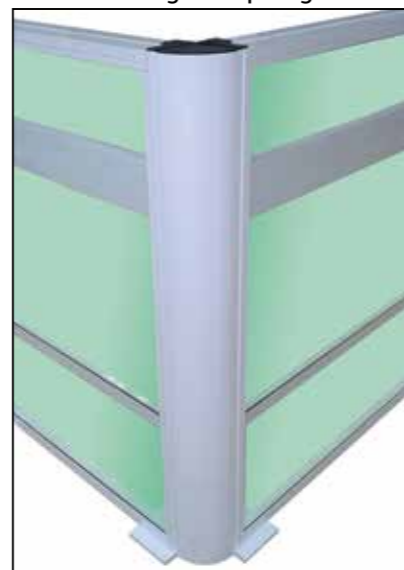

# wind Stop

**BALAUSTRÀ PARAVENTO ALZANTE**  
con sollevamento manuale autobloccante

CON UN SEMPLICE GESTO, TRASFORMA LA TUA BALAUSTRÀ IN VETRO IN UN PARAVENTO PROTETTIVO, RESISTENTE ED ELEGANTE.

Vista superiore

Elemento angolare per giunzione a 90°

Vista esterna

Vista interna

Il pannello è alto 110 cm quando è chiuso. Si alza fino a 190 cm di altezza con un tocco molto semplice. Grazie ad un contrappeso, si blocca da solo a qualsiasi altezza e altrettanto semplicemente si spinge verso il basso per chiuderlo. Struttura in alluminio laccato. Accessori in acciaio e pvc. Vetro inferiore da 8 mm. temperato; vetro superiore da 6 mm. temperato

Sistema di apertura e chiusura manuale autobloccante

Dimensioni standard  
150x110-190 cm  
Peso ~80 Kg